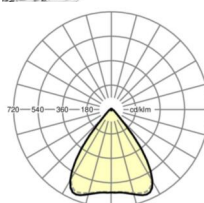

параметры

номер заказа	19432004080
код EAN	4020863401499
номер таможенного тарифа	94051190
Знак прохождения контроля	IP 64, класс защиты I, для рабочих мест за дисплеем 65° < 3000, ENEC10 VDE, F, D, HACCP DIN10500/Food/IFS-пригодность для применения/BRC, Indoor, CE
Степень ударопрочности IK	IK03 (-20°C bis 45°C)
Температура окружения	ta -20°C в 45°C
Гарантийный срок	5 лет
Государственные программы поддержки	BEG - государственные субсидии для энергосберегающих зданий (действительна только для Германии)

электротехника

Балласт	Электронный драйвер (1 штука)
Мощность системы	26W
сетевое напряжение	230V/50Hz
класс энергосбережения/Источник света	E

Оптика

Оснастка	LED, цветопередача/оттенок света CRI ≥ 80 / 3000K
Допуск для координаты цветности (MacAdam)	3SDCM
Фотобиологическая безопасность (светильник)	RG1
Номинальный световой поток	4083lm
Срок службы LED	50000h L80/B10 (Tq 45°C)
светоотдача светильников	159lm/W
Угол излучения	80° (C0) / 80° (C90)
UGR поп./вдоль	16.5 / 16.7

DEEP-LINK

<https://www.regiolum.de/ru/article/19432004080>